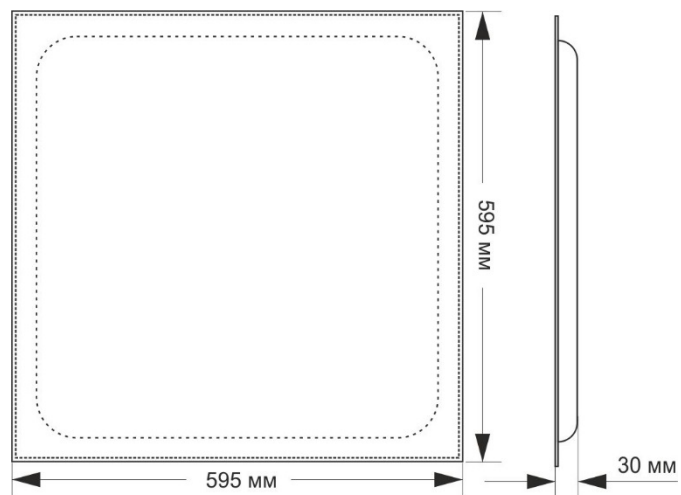

Технические характеристики

Количество светодиодов	Мощность, Вт	CRI	Светодиоды	Цветовая температура, К	Световой поток, Лм	Световая отдача, Лм/Вт
64	36	80	HNNLed	4000/5000	3888	108

Рассеиватель	Матовый опал
Напряжение питания, В	176 - 300
Частота сети, Гц	50/60
Коэффициент мощности	0,85
Пульсации светового потока	менее 1%
Класс электробезопасности	I
Климатическое исполнение	УХЛ3
Температурный диапазон, °С	-15...+40
Степень защиты	IP 20
Срок службы, часов	50 000
Гарантийный срок, мес.	36
Габаритные размеры (ДхШхВ), мм	595x595x30
Вес, г	800

Чертежи и габаритные размеры

svetospectr.ru